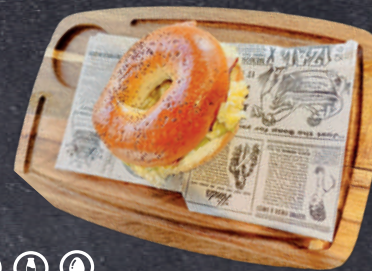

🥛 🥛 🥛
BAGEL AND CHEESE **7,10€**
Delicioso bagel con bacon, queso crema, huevo y guacamole.