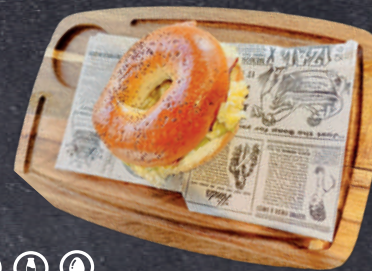

BAGEL AND CHEESE 6,80€
Delicioso bagel con bacon, queso crema, huevo y guacamole.